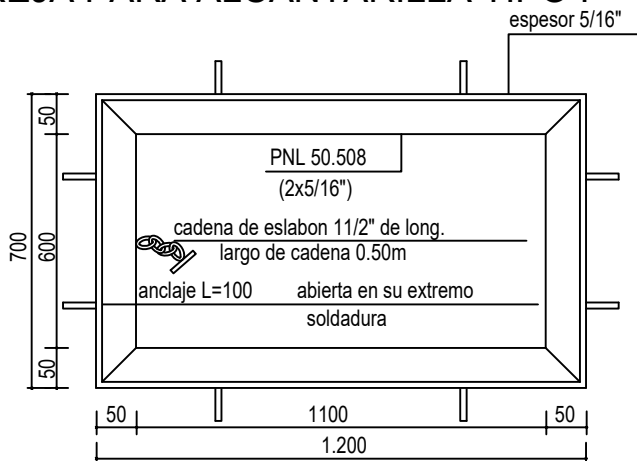

REJILLA DE LIMPIEZA

REJA PARA ALCANTARILLA TIPO I

PNU 2"x11/2"x5/16

REJA PARA ALCANTARILLA

- 1) planchuela 5/16"x 11/2" (38x8)
- 2) PNU 50.38.8 2x11/2"x5/16

CORTE A-A

PARA EL CASO DE LAS REJILLAS SOBRE LOSAS DE ESQUINAS LAS DIMENSIONES DE LAS MISMAS SERAN DE 0.90m POR 0.90m.