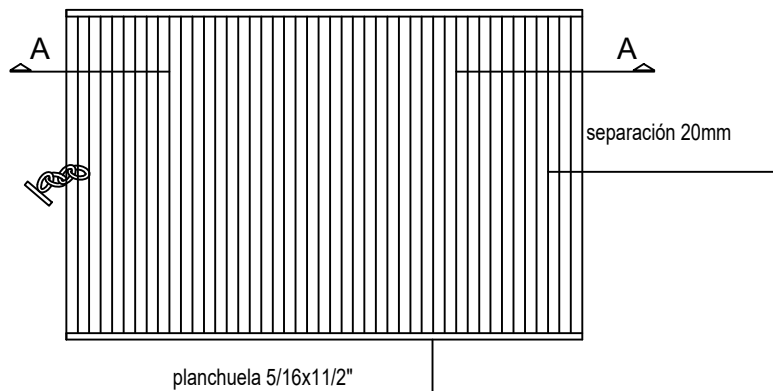

REJILLA DE LIMPIEZA

REJA PARA ALCANTARILLA TIPO I

PNU 2"x11/2"x5/16

REJA PARA ALCANTARILLA

- 1) planchuela 5/16"x 11/2" (38x8)
- 2) PNU 50.38.8 2x11/2"x5/16

CORTE A-A

PARA EL CASO DE LAS REJILLAS SOBRE LOSAS DE ESQUINAS LAS DIMENSIONES DE LAS MISMAS SERAN DE 0.90m POR 0.90m.